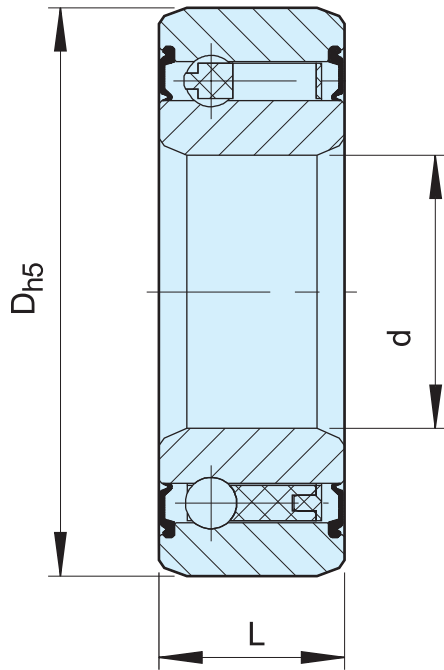

CSK..2RS

CSK..2RS

نوع	سایز d (mm)	شماره بلبرینگ	D (mm)	L (mm)	قیمت	
					دلار	تومان
CSK..2RS	g**	-	22	9		
	12	-	32	14		
	15	-	35	16		
	17	-	40	17		
	20	-	47	19		
	25	-	52	20		
	30	-	62	21		
	35	-	72	22		
	40	-	80	27		